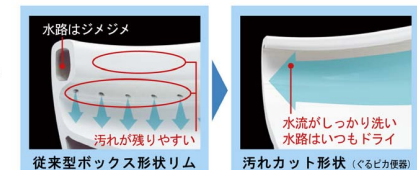

ゆったりワイド

ゆったりサイズの大型便器、大型便座です。

便器開口サイズは16%ワイドです。
※当社従来品 (ベーシア) との比較です。

マッサージ洗浄

洗浄の強さを強弱交互に噴出します。

すっきりデザイン

本体操作部や便座コードもスッキリ内蔵。

ぐるピカ便器

「ぐるピカ便器」はまる洗い洗浄！

水流がぐるりとしっかり回り、まるごと汚れを洗い流します。

「ぐるピカ便器」は汚れカット形状！

汚れる部分をまるごとカット。汚れが付着しても洗浄水がスッキリ洗い流します。

紙巻器

シンプルで飽きのこないデザインは他のアクセサリとも合わせやすく、楽しさが広がります。

CF-12F/BW1 (色紙決)

女性専用『レディスノズル』