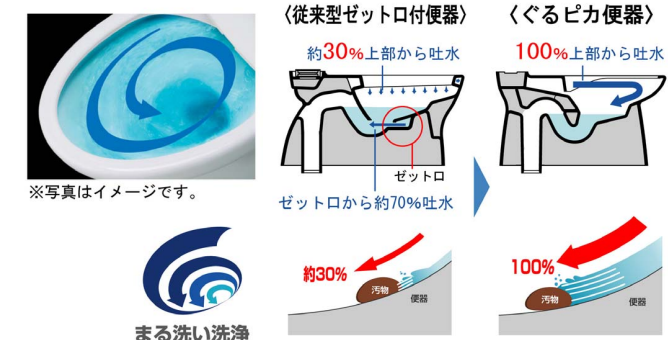

カラーバリエーション

リモコン

超節水ECO6

エコロジーでエコノミー。
大切な水をムダなく賢く節約します。**ECO6**
超節水エコシックス

大洗浄 6L、小洗浄 5Lの「超節水ECO6トイレ」。
旧来型便器※(大13L)と比べ**60%**の節水を実現しました！
2日でおフロ1杯分以上節約できます。

また、水道料金なら
年間約12,000円もお得です。
※1989～2001年発売品

【試算条件】
4人家族 (男性2人・女性2人) で大1回/人・日、小3回/人・日を使用した場合。
上下水道料金265円/㎡[税込] (省エネ・防犯住宅推進アプローチブック引用) で計算。

ゆったりワイド

ゆったりサイズの大型便器、大型便座です。

便器開口サイズは16%ワイドです。
※当社従来品 (ベーシア) との比較です。

マッサージ洗浄

洗浄の強さを強弱交互に噴出します。

すっきりデザイン

本体操作部や便座コードもスッキリ内蔵。

ぐるピカ便器

「ぐるピカ便器」はまる洗い洗浄！

水流がぐるりとしっかり回り、まるごと汚れを洗い流します。

「ぐるピカ便器」は汚れカット形状！

汚れる部分をまるごとカット。汚れが付着しても洗浄水がスッキリ洗い流します。

紙巻器

シンプルで飽きのこないデザインは他のアクセサリとも合わせやすく、楽しさが広がります。

CF-12F/BW1 (色紙決)

女性専用『レディスノズル』