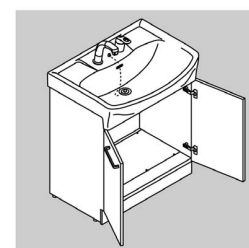

賢く暮らす。シンプルに暮らす。それはオフト。
みんなにフィットする快適仕様の洗面化粧台。

写真はイメージです。見積り内容とは異なります。

洗面器

たっぷり深さの洗面器

洗顔、洗髪はもちろん、花の水あげなどにも十分な深さを持つ、やさしい形状の洗面器。

仮置き
スペース

両縁が高いのでお掃除も
しやすいスペースです。

スロープ
形状

水滴が残りにくいよう
に、水栓まわりに約10°
の傾斜を設けています。

ヘアキャッチャー付

髪の毛などを逃がさず、
お手入れも簡単です。

ハイパーキラミック

防汚・抗菌衛生陶器「ハイパーキラミック」

ハイパー キラミック
HYPER KILAMIC

SIAA ISO抗菌準拠マーク
ISO抗菌準拠を唯一表示できる、
安心と信頼の「SIAAマーク」
が付けられます。

JNLA抗菌性試験証明書
日本で初めてJNLA認定
試験所の試験証明書が
発行された衛生陶器です。

従来からの抗菌性能ジルコンパワー
に加えて、新たに超表面平滑を実現。
それが日本で初めてISO抗菌規格に
準拠した「ハイパーキラミック」です。

化粧台本体

扉タイプ
FTXN-755S

シンプルで使いやすい
収納アイテムで洗面空間は
いつでもすっきり

ベーシックな扉タイプ。
取っ手はタオル掛け兼用
の大型取っ手を採用。

高さ800mm

化粧台本体は、すべて洗面器高さ
800mmで、腰への負担が少ない仕様
です。

1面鏡(白熱灯照明)
MFTX-751Y

水栓金具

整流吐水への切替もできる、
コンパクトで使いやすい機能
を持つ水栓です。

シングルレバー洗髪シャワー水栓
SF-500S-MB

低ホルムアルデヒド最高等級

F☆☆☆☆

下地材を含むすべての木質系材料

品確法の最高等級に準拠し
て、使用面積制限を受けな
い材料F☆☆☆☆ホルムアル
デヒドの発散速度0.005mg/mh
以下を使用しています。