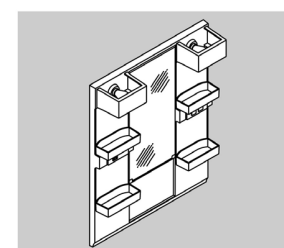

従来からの抗菌性能ジルコンパワー
に加えて、新たに超表面平滑を実現。
それが日本で初めてISO抗菌規格に
準拠した「ハイパーキラミック」です。

化粧台本体

扉タイプ
FTXN-755S

シンプルで使いやすい
収納アイテムで洗面空間は
いつでもすっきり

ベーシックな扉タイプ。
取っ手はタオル掛け兼用
の大型取っ手を採用。

高さ800mm

化粧台本体は、すべて洗面器高さ
800mmで、腰への負担が少ない仕様
です。

カラーバリエーション

スタンダード

VP1W
扉：VP1(ホワイト)
洗面器：BW1(ピュアホワイト)

VP1B
扉：VP1(ホワイト)
洗面器：BB7(ブルーグレー)

VP1P
扉：VP1(ホワイト)
洗面器：LR8(ピンク)

大型取っ手

手を掛けやすい大型取っ手はフェイ
スタオルを掛けることもできます。

ミラーキャビネット

1面鏡(白熱灯照明)
MFTX-751Y

水栓金具

整流吐水への切替もできる、
コンパクトで使いやすい機能
を持つ水栓です。

シングルレバー洗髪シャワー水栓
SF-500S-MB

低ホルムアルデヒド最高等級

F☆☆☆☆

下地材を含むすべての木質系材料

品確法の最高等級に準拠し
て、使用面積制限を受けな
い材料F☆☆☆☆ホルムアル
デヒドの発散速度0.005mg/mh
以下を使用しています。