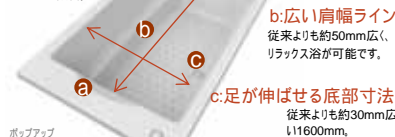

写真はイメージです。

使い勝手にあわせて『選べる浴槽バリエーション』

足を伸ばしてゆったり入れる **スクエアバス**

足を伸ばしてゆったりとお湯につかれるので、まるでリゾート地にいるような最上の心地よさ。

a:ヘッドレスト

ゆったりつかれるような、心地よい傾斜。

b:広い肩幅ライン  
従来よりも約50mm広く、リラックス浴が可能です。

c:足が伸ばせる底部寸法  
従来よりも約30mm広い1600mm。

ポップアップ  
マイクロストップ付

L1600 x W800 x D480 Full320

ベンチを設けて半身浴に使える **ラウンドバス**

満水容量が280ℓ。従来モデルより約1割削減させ、給湯にかかる光熱費が節約できる「エコ」な浴槽です。

a:ラウンドレスト

ゆったりつかれるような、心地よいラウンド形状。

b:半身浴ベンチ  
お子様も座りやすいので、親子で入浴も楽しめます。

c:満水容量  
従来モデルより、20リットル削減。使用する水の量が減ってエコで節約。