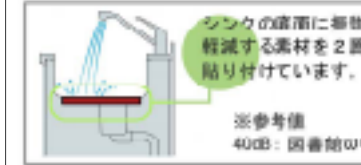

静音シンク機能

水がシンクにあたる音を軽減した静音設計のシンク。水を流しても家族との会話はスムーズです。