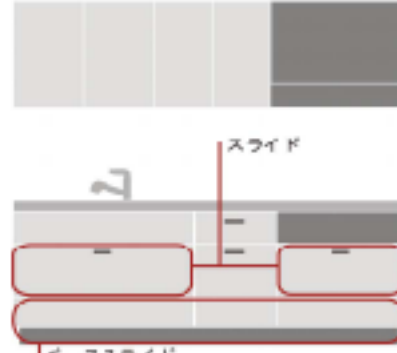

収納充実プラン

オールスライドタイプ

けこみ部分を有効利用したベーススライドを採用。引き出せば中身を一目で見渡す、物の出し入れもラクラク。見た目も美しい機能的な収納ができます。