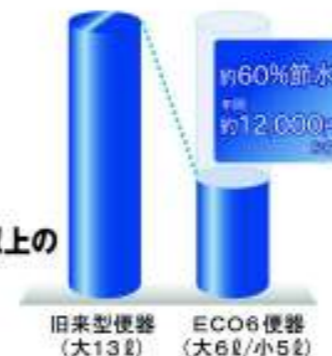

カラーバリエーション

□ BW1 ビーホワイト □ BN8 オリーブ □ BU8 アイビー □ BB7 ブルーグレー □ LR8 ピンク □ SN7 サンドベージュ □ SG6 フォググリーン

リモコン

壁リモコン

超節水ECO6

エコロジーでエコノミー。
大切な水をムダなく賢く節約します。

ECO6
超節水エコシックス

大洗浄6L、小洗浄5Lの「超節水ECO6トイレ」。
旧来型便器※(大13L)と比べ**60%**の節水を実現しました！
2日でおフロ1杯分以上節約できます。

また、水道料金なら年間約12,000円もお得です。
※1989～2001年発売品

(おフロ1杯を180Lで計算)

【試算条件】
4人家族(男性2人・女性2人)で大1回/人・日、小3回/人・日使用した場合、
上下水道料金265円/㎡(税込)(省エネ・防犯住宅推進アプローテック引用)で計算。

ゆったりワイド

ゆったりサイズの大型便器、大型便座です。

便器開口サイズは16%ワイドです。
※当社従来品(ベーシア)との比較です。