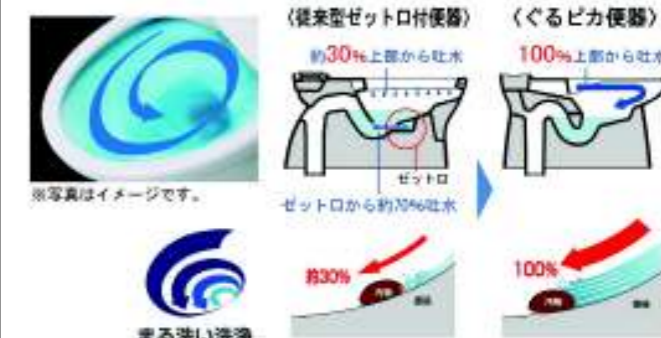

また、水道料金なら年間約12,000円もお得です。
※1989～2001年発売品

(おフロ1杯を180Lで計算)

【試算条件】
4人家族(男性2人・女性2人)で大1回/人・日、小3回/人・日使用した場合、
上下水道料金265円/㎡(税込)(省エネ・防犯住宅推進アプローテック引用)で計算。

ゆったりワイド

ゆったりサイズの大型便器、大型便座です。

便器開口サイズは16%ワイドです。
※当社従来品(ベーシア)との比較です。

マッサージ洗浄

洗浄の強さを強弱交互に噴出します。

すっきりデザイン

本体操作部や便座コードもスッキリ内蔵。

ぐるピカ便器

「ぐるピカ便器」はまる洗い洗浄！

水流がぐるりとしっかり回り、まるごと汚れを洗い流します。

「ぐるピカ便器」は汚れカット形状！