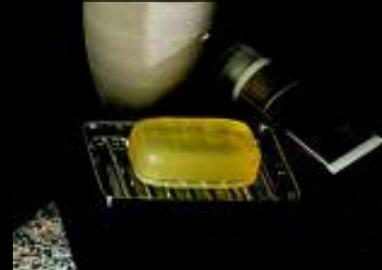

ベーシアVXシャワートイレ

GBC-370SXU/BW1 DT-B181XU/BW1

ぐるピカ便器とシャワートイレがスッキリ一体型に。
便座とタンクのすき間もないので、お掃除がカンタンです。

写真はカタログによるイメージです。見積り内容とは異なりますので、ご注意ください。

プロガード
HYPER KILAMIC **2年保証**

機能一覧

<ul style="list-style-type: none"> ■ 洗浄機能 ■ おしり洗浄 (泡ジェット) ビデ洗浄 (泡沫ソフト) おしりマッサージ洗浄 ■ 快適機能 ■ 暖房便座 便座ヒーターオートOFF スローダウン便座 リモコン 着座センサー 点字対応 	<ul style="list-style-type: none"> ■ 清潔機能 ■ まる洗い洗浄 汚れカット形状 女性専用レディスノズル 便フタワンタッチ着脱 サイドライン便座 ハイパースティック (ISO抗菌準拠) 抗菌樹脂 (ISO抗菌準拠) ノズルオートクリーニング ノズルそうじ ■ 省エネ機能 ■ 	<ul style="list-style-type: none"> ワンタッチ節電 電源スイッチ 超節水ECO6 (大6L、小5L)
---	--	--

カラーバリエーション

□ BW1 ビーホワイト □ BN8 オリーブ □ BU8 アイビー □ BB7 ブルーグレー □ LR8 ピンク □ SN7 サンドベージュ □ SG6 フォググリーン

リモコン

壁リモコン

超節水ECO6

エコロジーでエコノミー。
大切な水をムダなく賢く節約します。

ECO6
超節水エコシックス

大洗浄6L、小洗浄5Lの「超節水ECO6トイレ」。
旧来型便器※(大13L)と比べ**60%**の節水を実現しました！
2日でおフロ1杯分以上節約できます。

マッサージ洗浄

洗浄の強さを強弱交互に噴出します。

すっきりデザイン

本体操作部や便座コードもスッキリ内蔵。

ぐるピカ便器

「ぐるピカ便器」はまる洗い洗浄！

水流がぐるりとしっかり回り、まるごと汚れを洗い流します。

「ぐるピカ便器」は汚れカット形状！